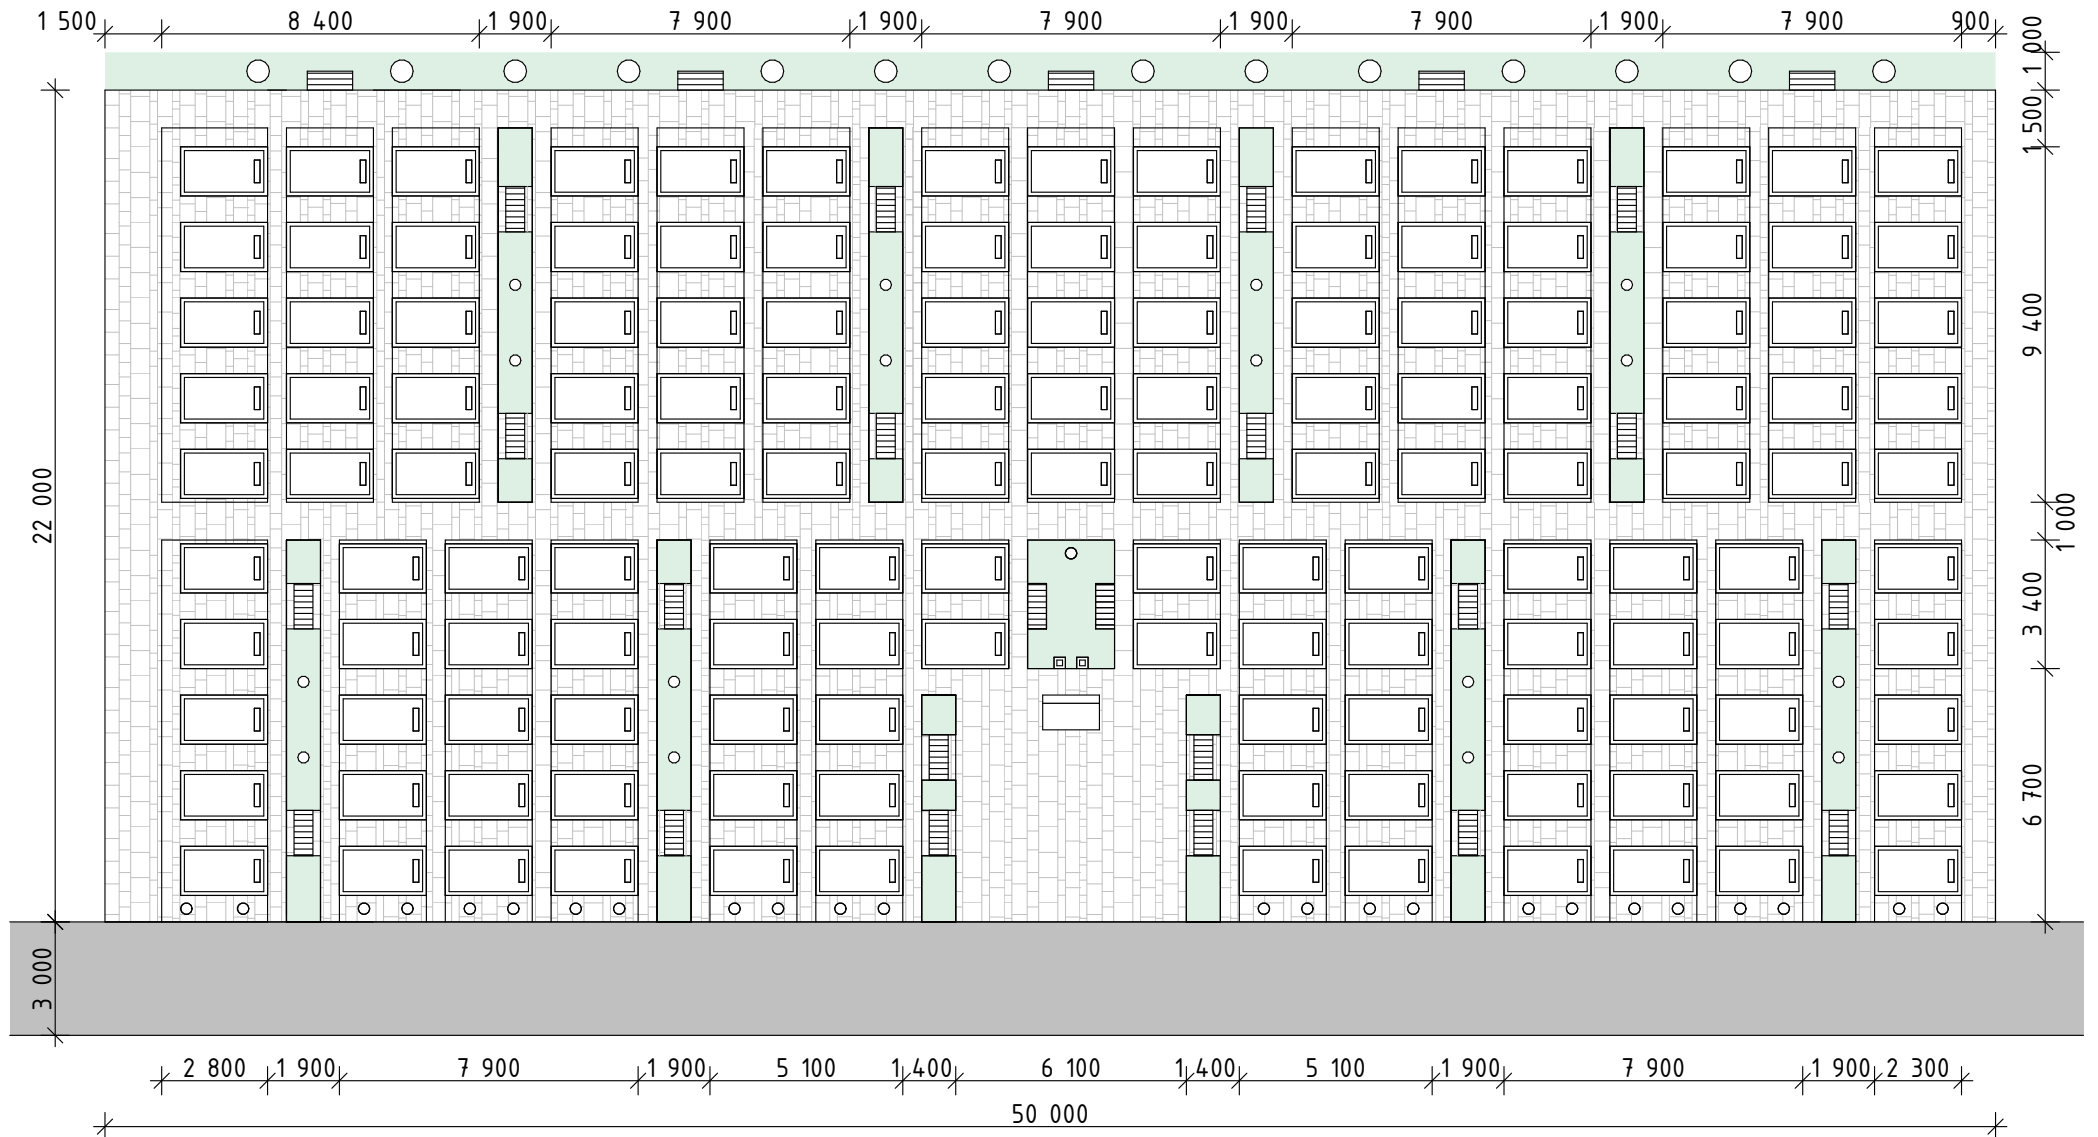

Схема розташування місць поховань та благоустрою на Алеї Героїв

Умовні позначення

- | | | | |
|--|---|--|---|
|  Зелена зона з декоративним покриттям |  Монумент |  Лавка |  Туя Ø 300мм |
|  Мощення з бруківки |  Пам'ятник |  Флагшток |  Туя Ø 600мм |