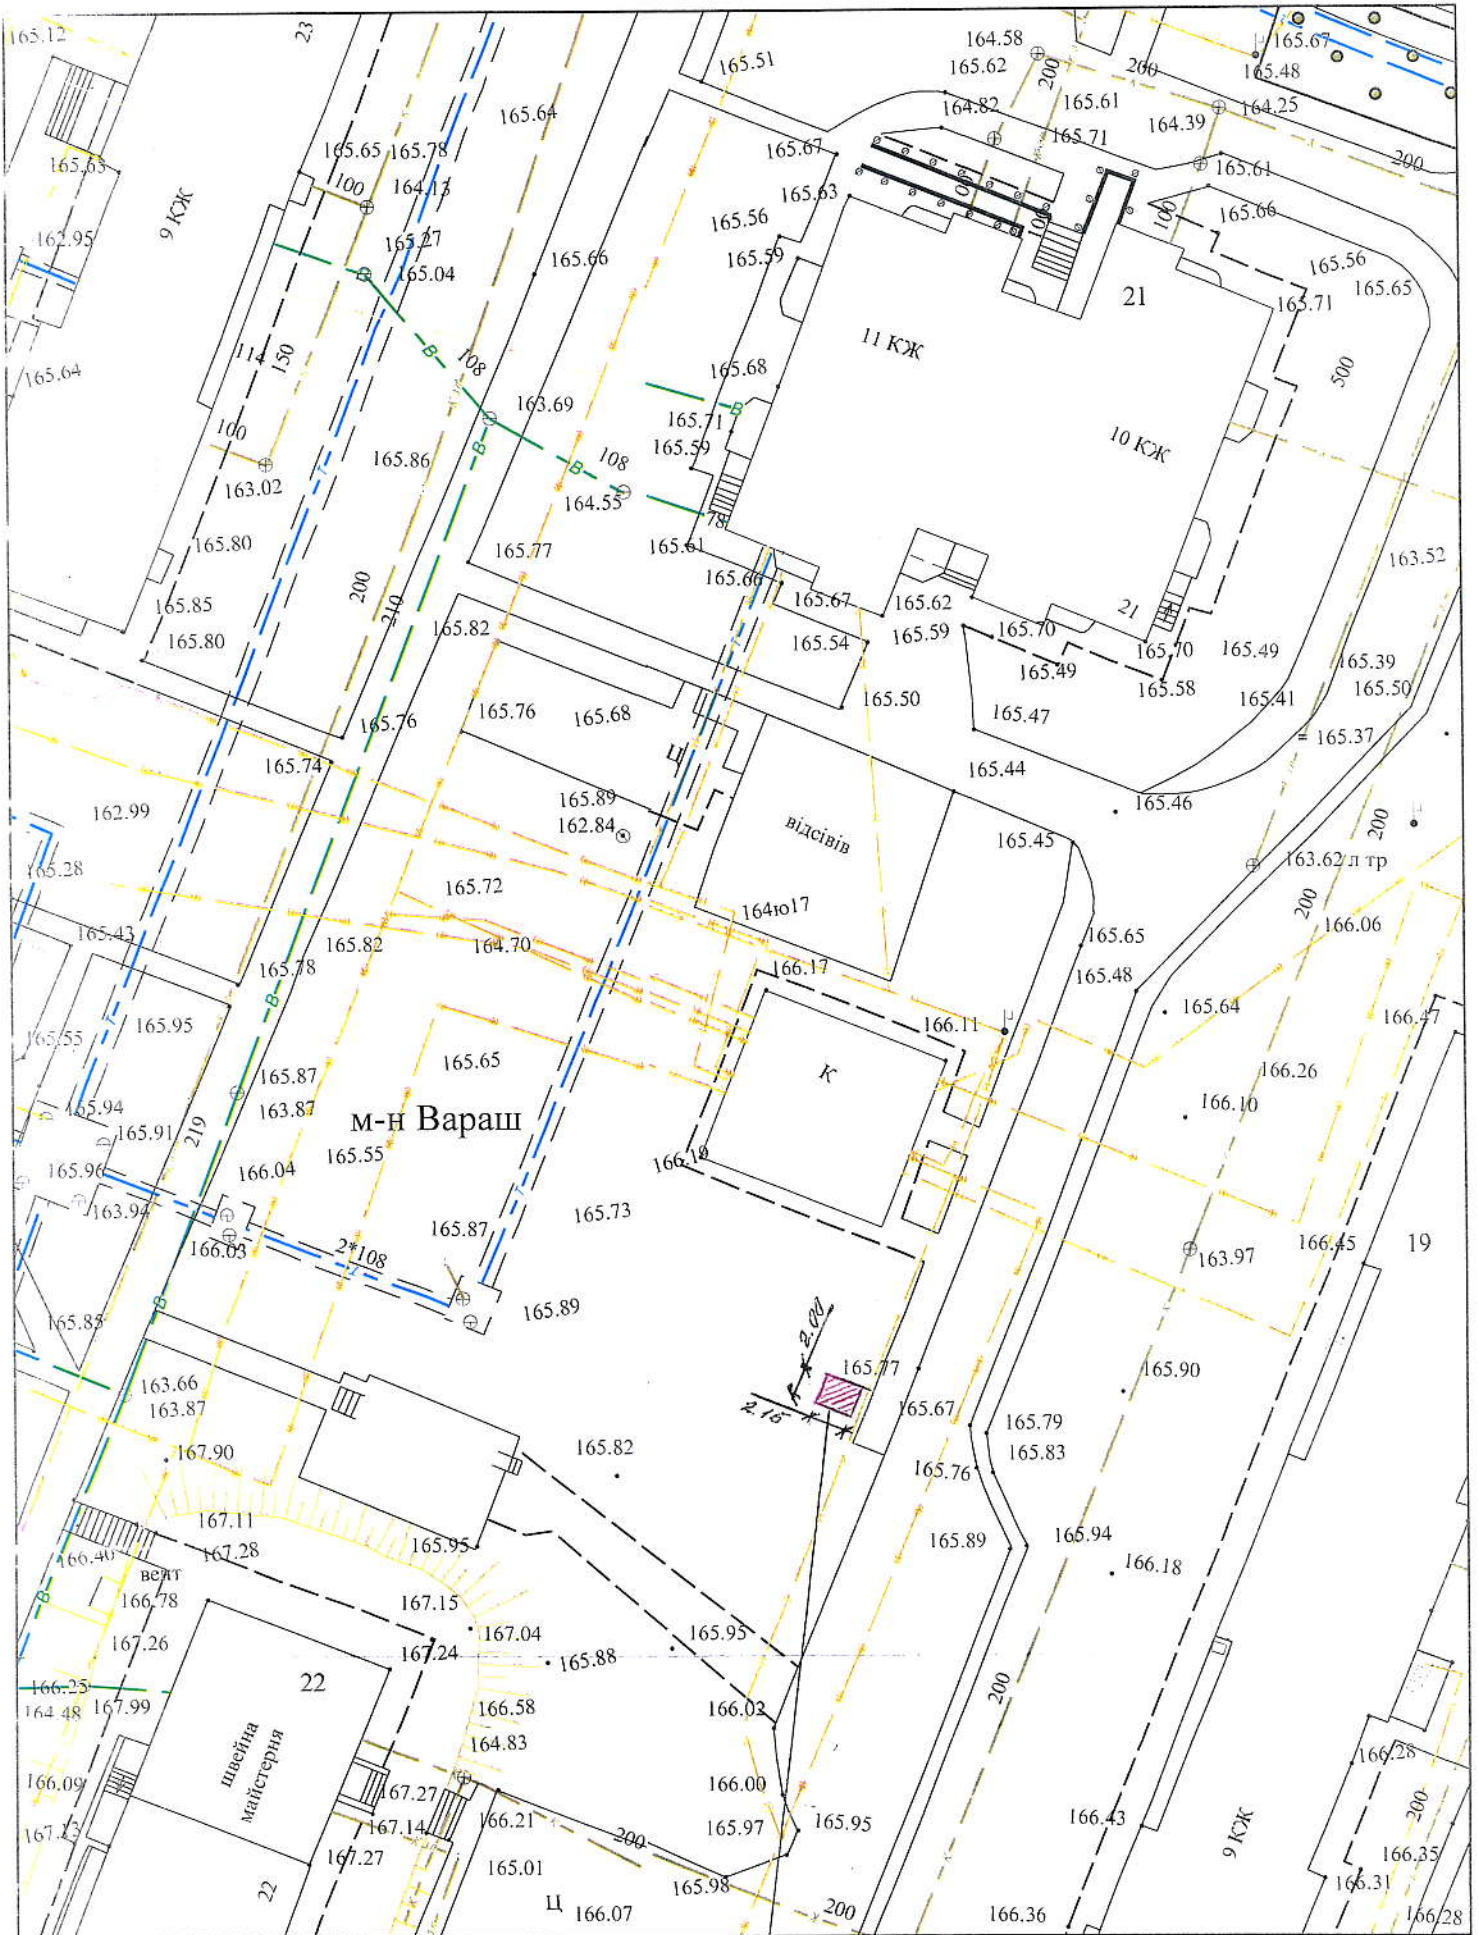

**СХЕМА ПРИВ'ЯЗКИ**  
**гаражного боксу по мікрорайону Вараш в місті Вараш**

тимчасове місце встановлення гаражного боксу

*L. Sherpeny*