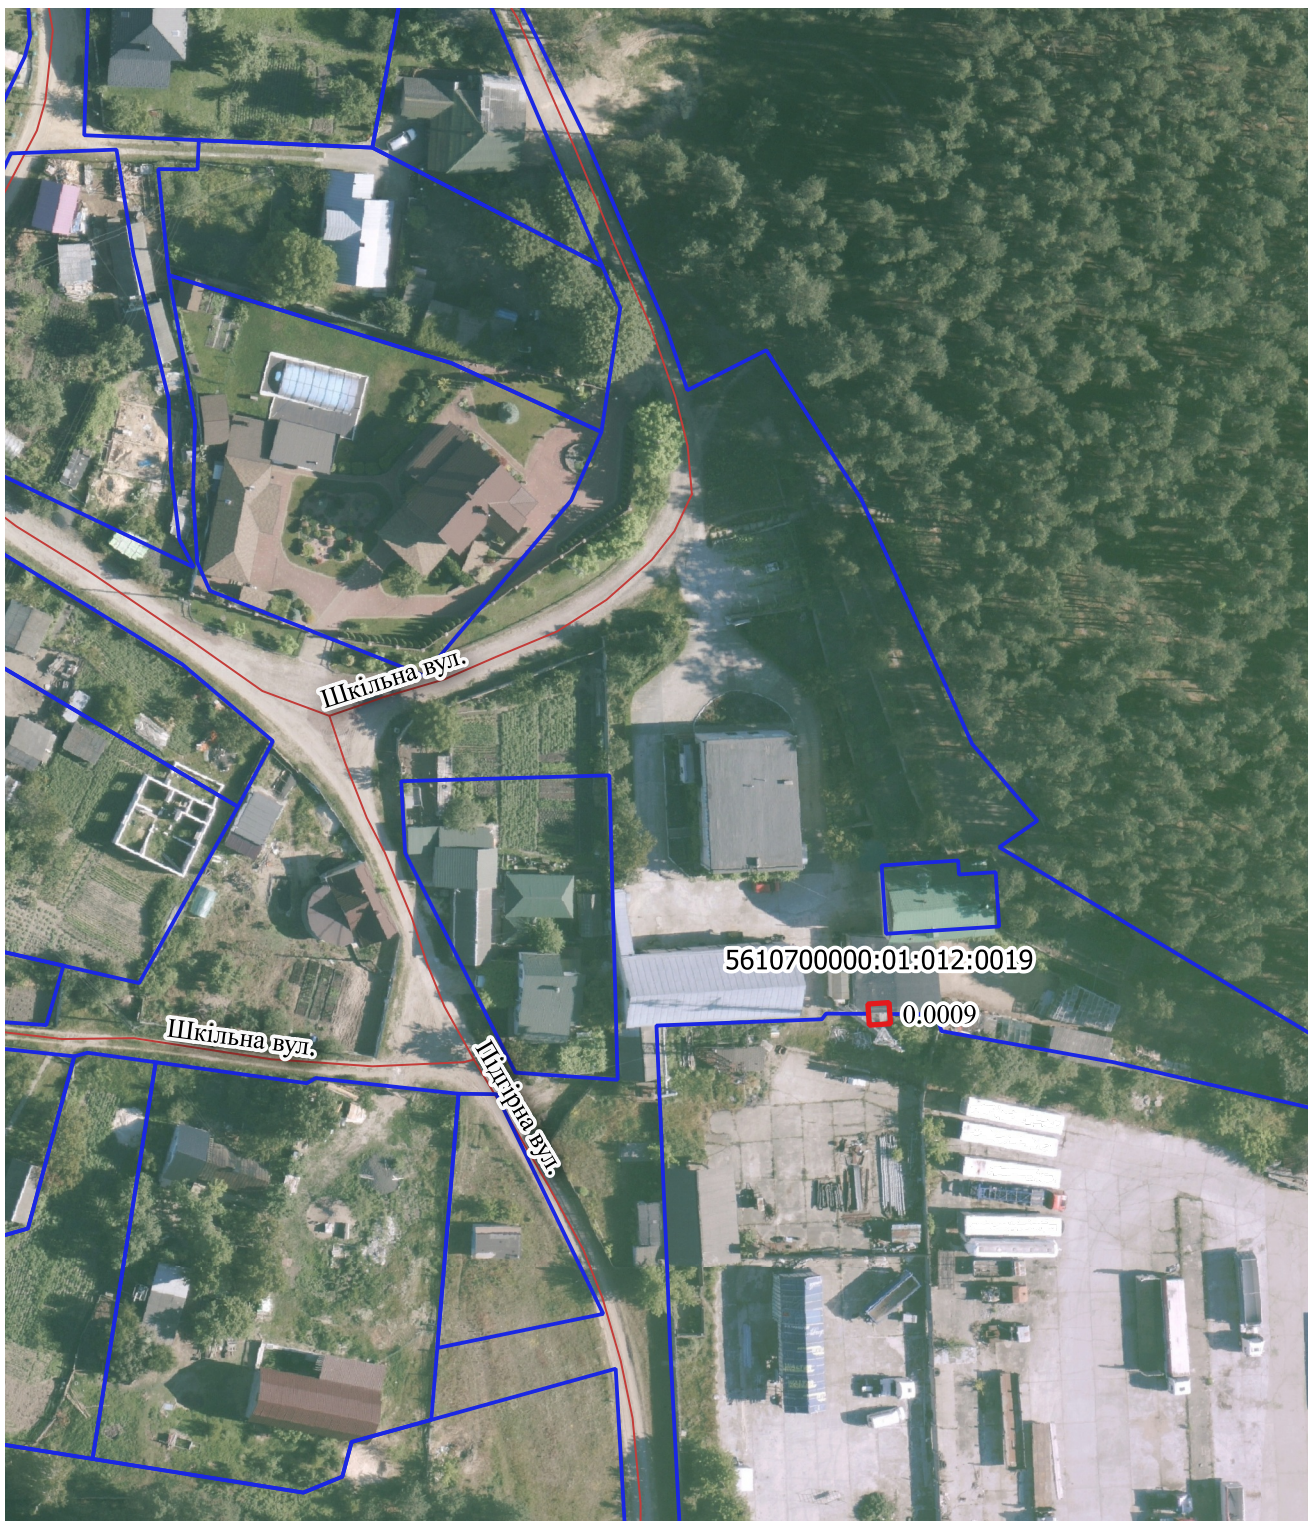

Викопіювання з ортофотоплану Вараської міської територіальної громади

Умовні позначення:

Відділ земельних ресурсів

-  - земельна ділянка, що розглядається
-  - земельні ділянки, зареєстровані в ДЗК