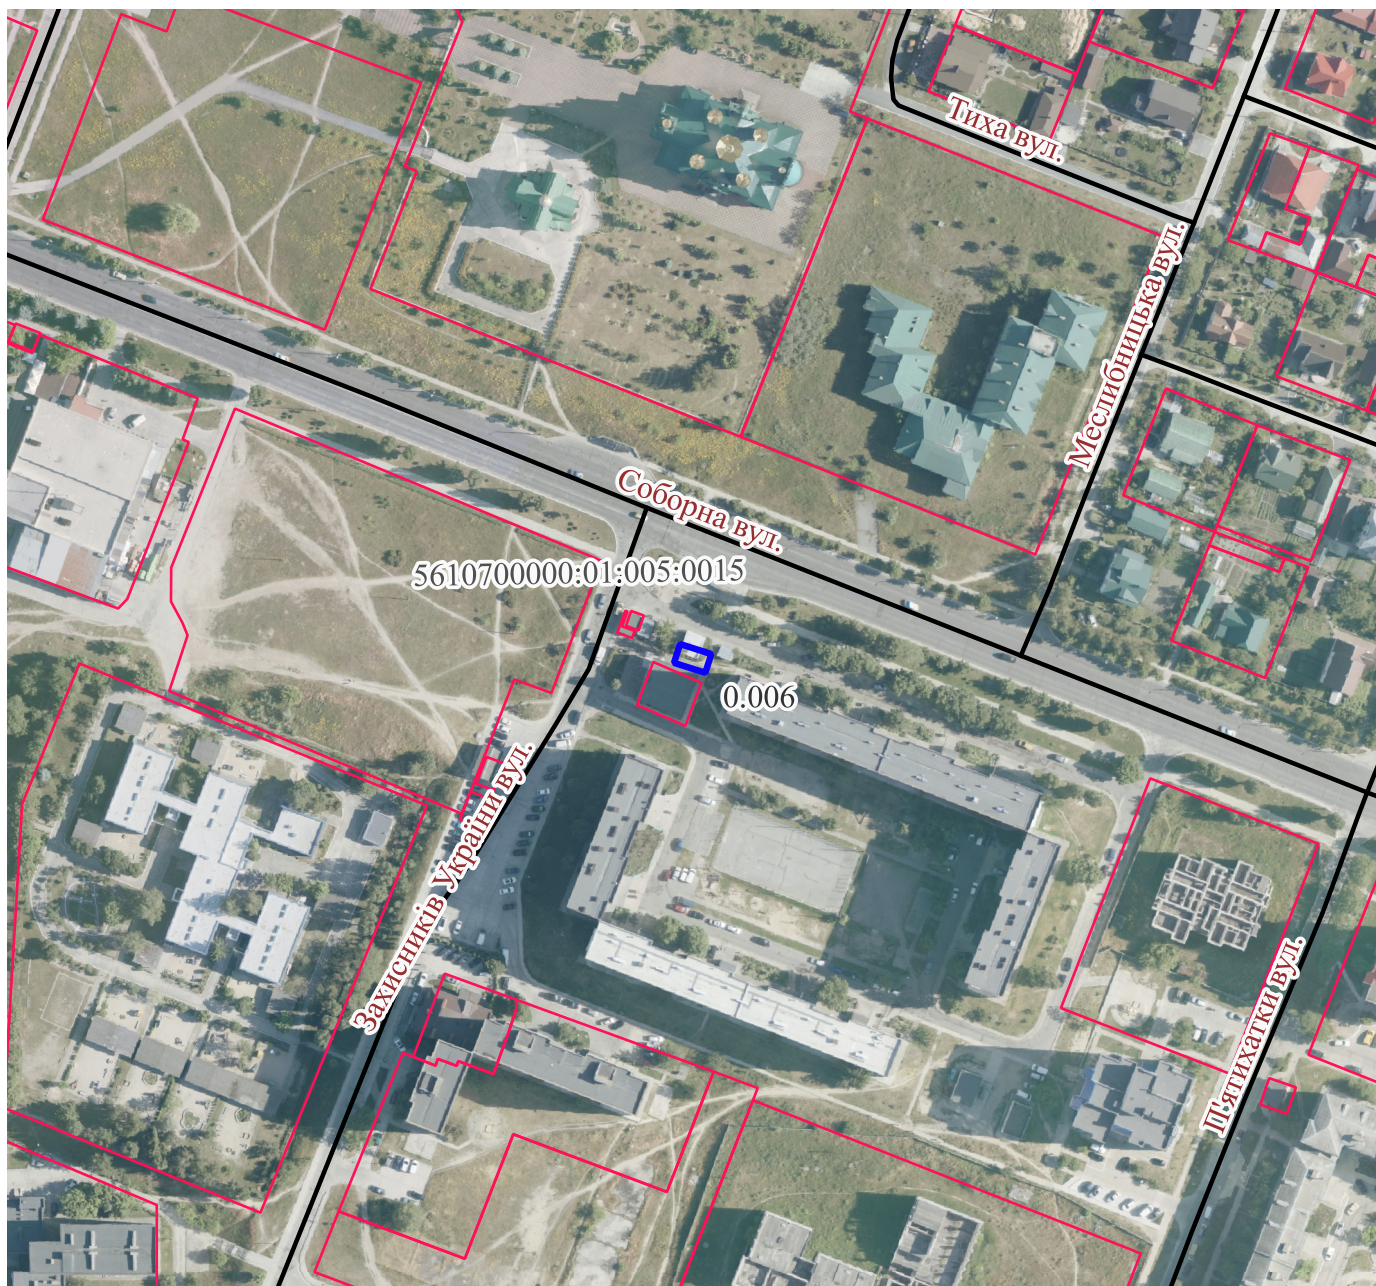

Викопіювання з ортофотоплану Вараської територіальної громади

Відділ земельних ресурсів

Умовні позначення:

 земельна ділянка, що розглядається

Вараська міська рада
№ 2922-ППР-VIII-4100 від 18.04.2024