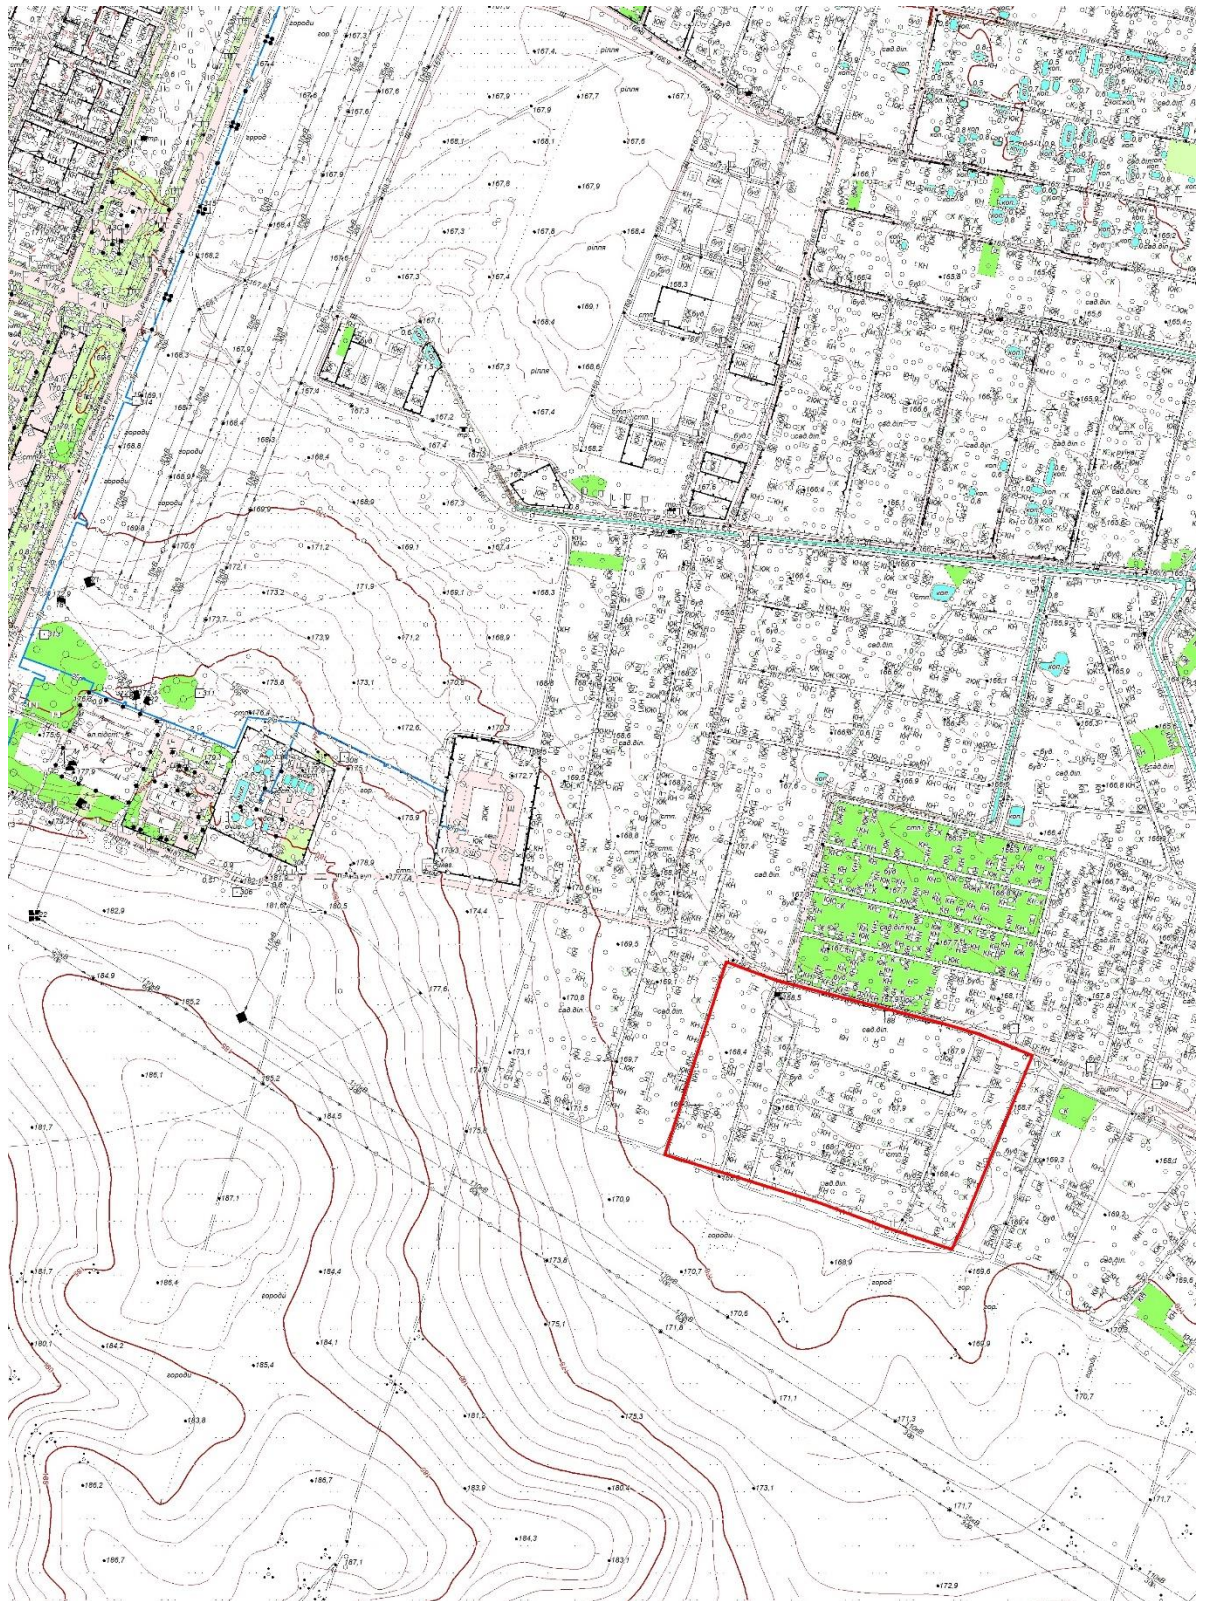

Схема розташування садового масиву «Відродження» №4200-СХ-15-24

Міський голова

Олександр МЕНЗУЛ