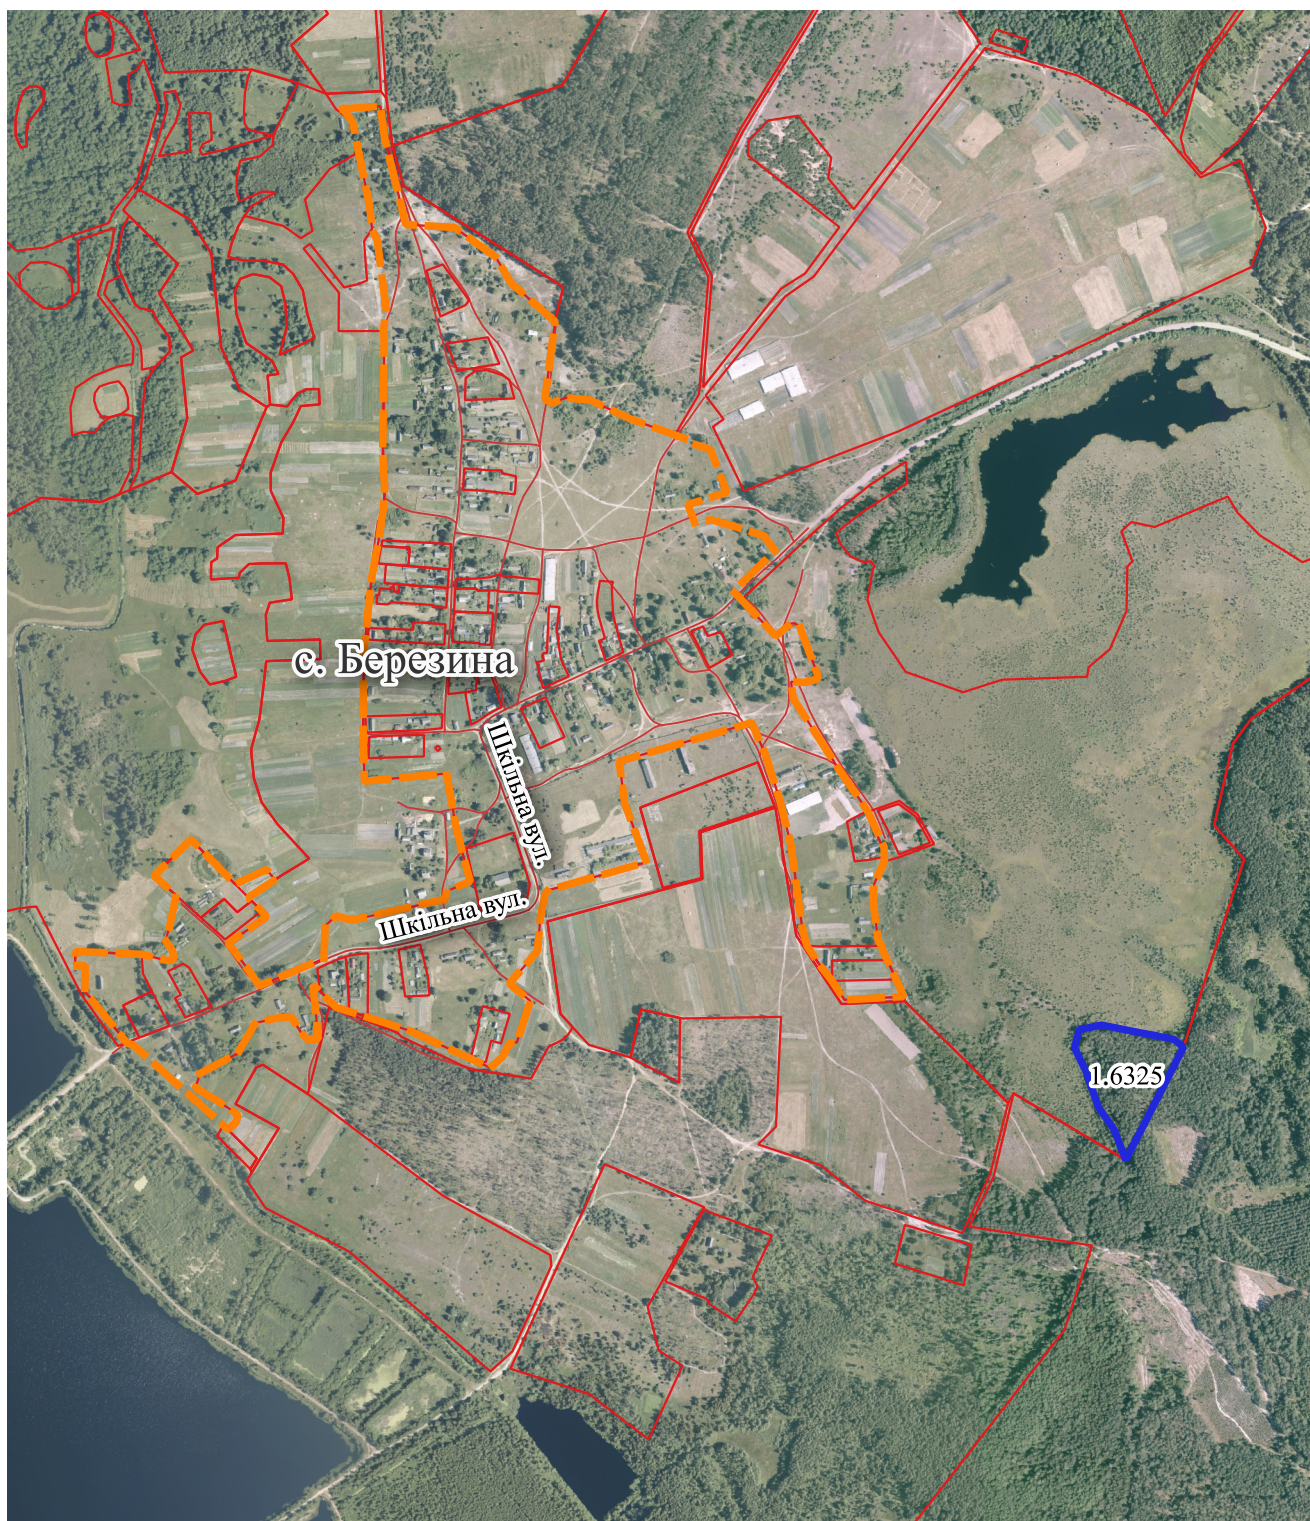

# Викопіювання з ортофотоплану Вараської міської територіальної громади

Умовні позначення:

Відділ земельних ресурсів

-  - земельна ділянка, що розглядається
-  - земельні ділянки, зареєстровані в ДЗК