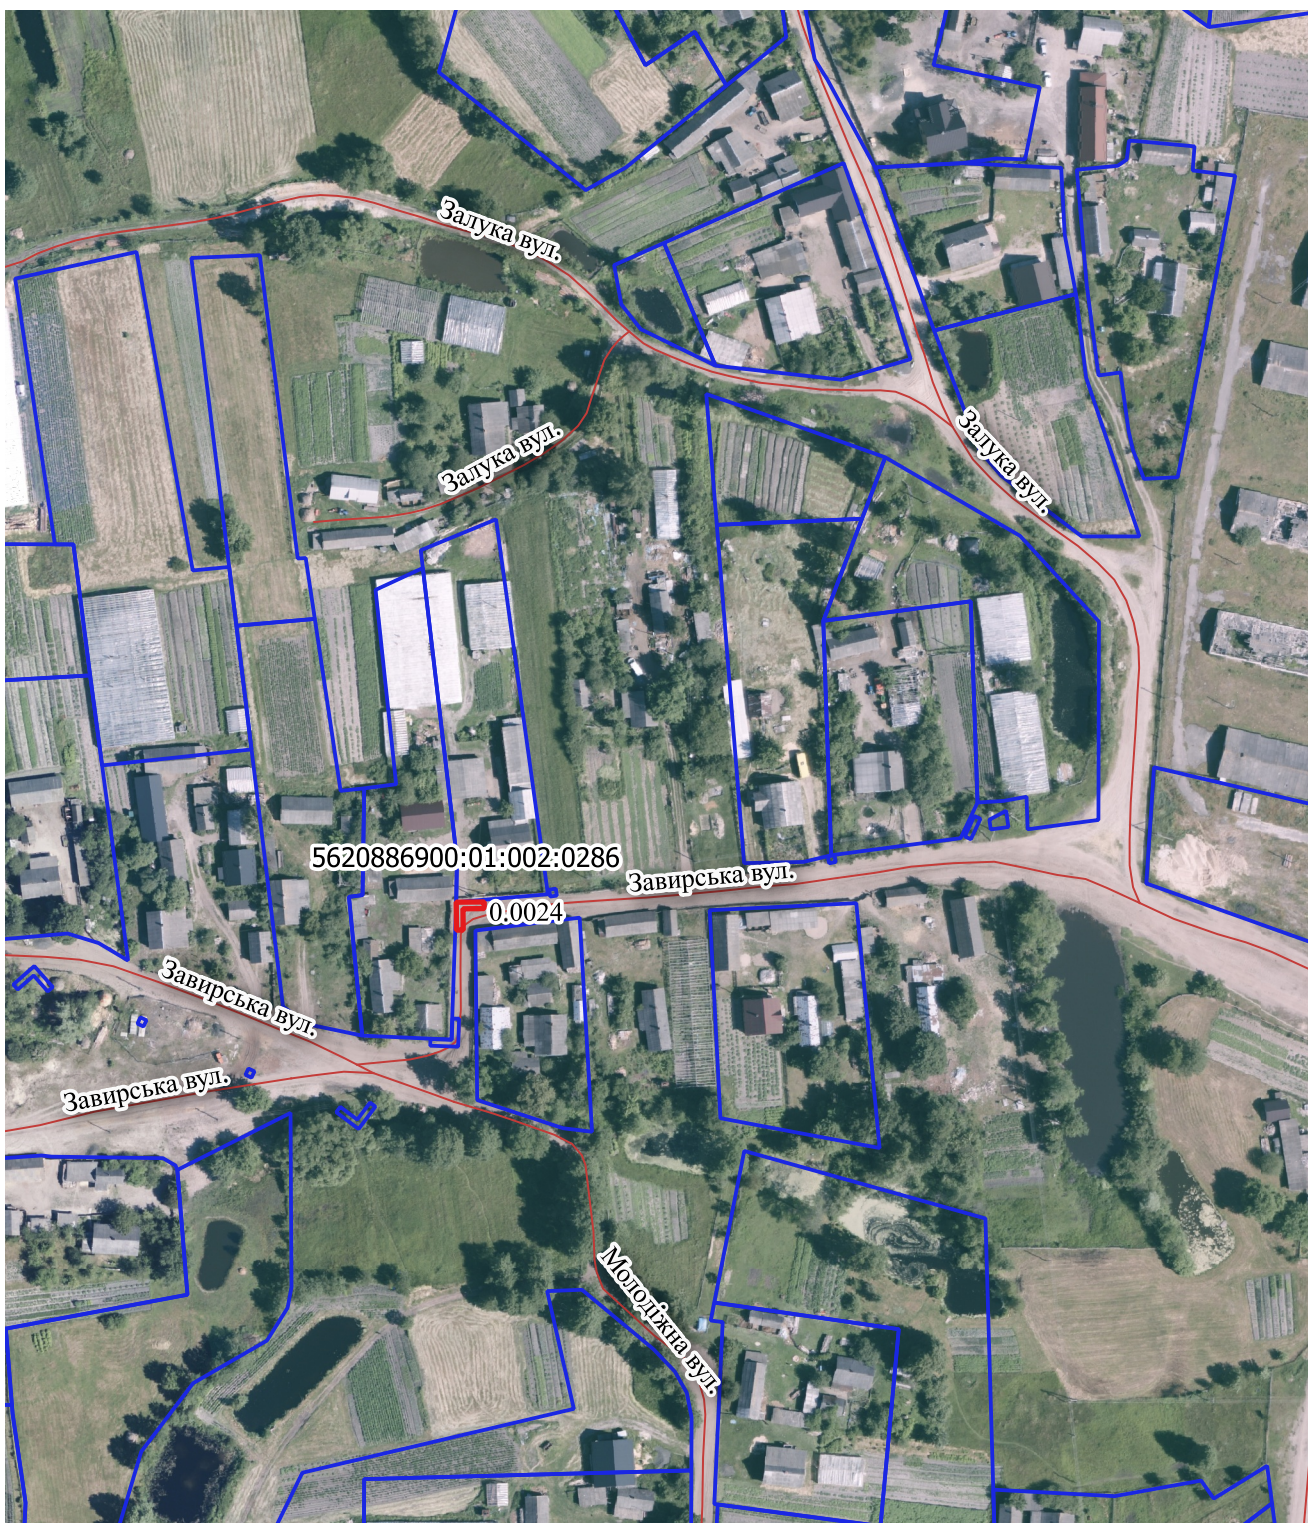

Викопіювання з ортофотоплану Вараської міської територіальної громади

Умовні позначення:

Відділ земельних ресурсів

-  - земельна ділянка, що розглядається
-  - земельні ділянки, зареєстровані в ДЗК