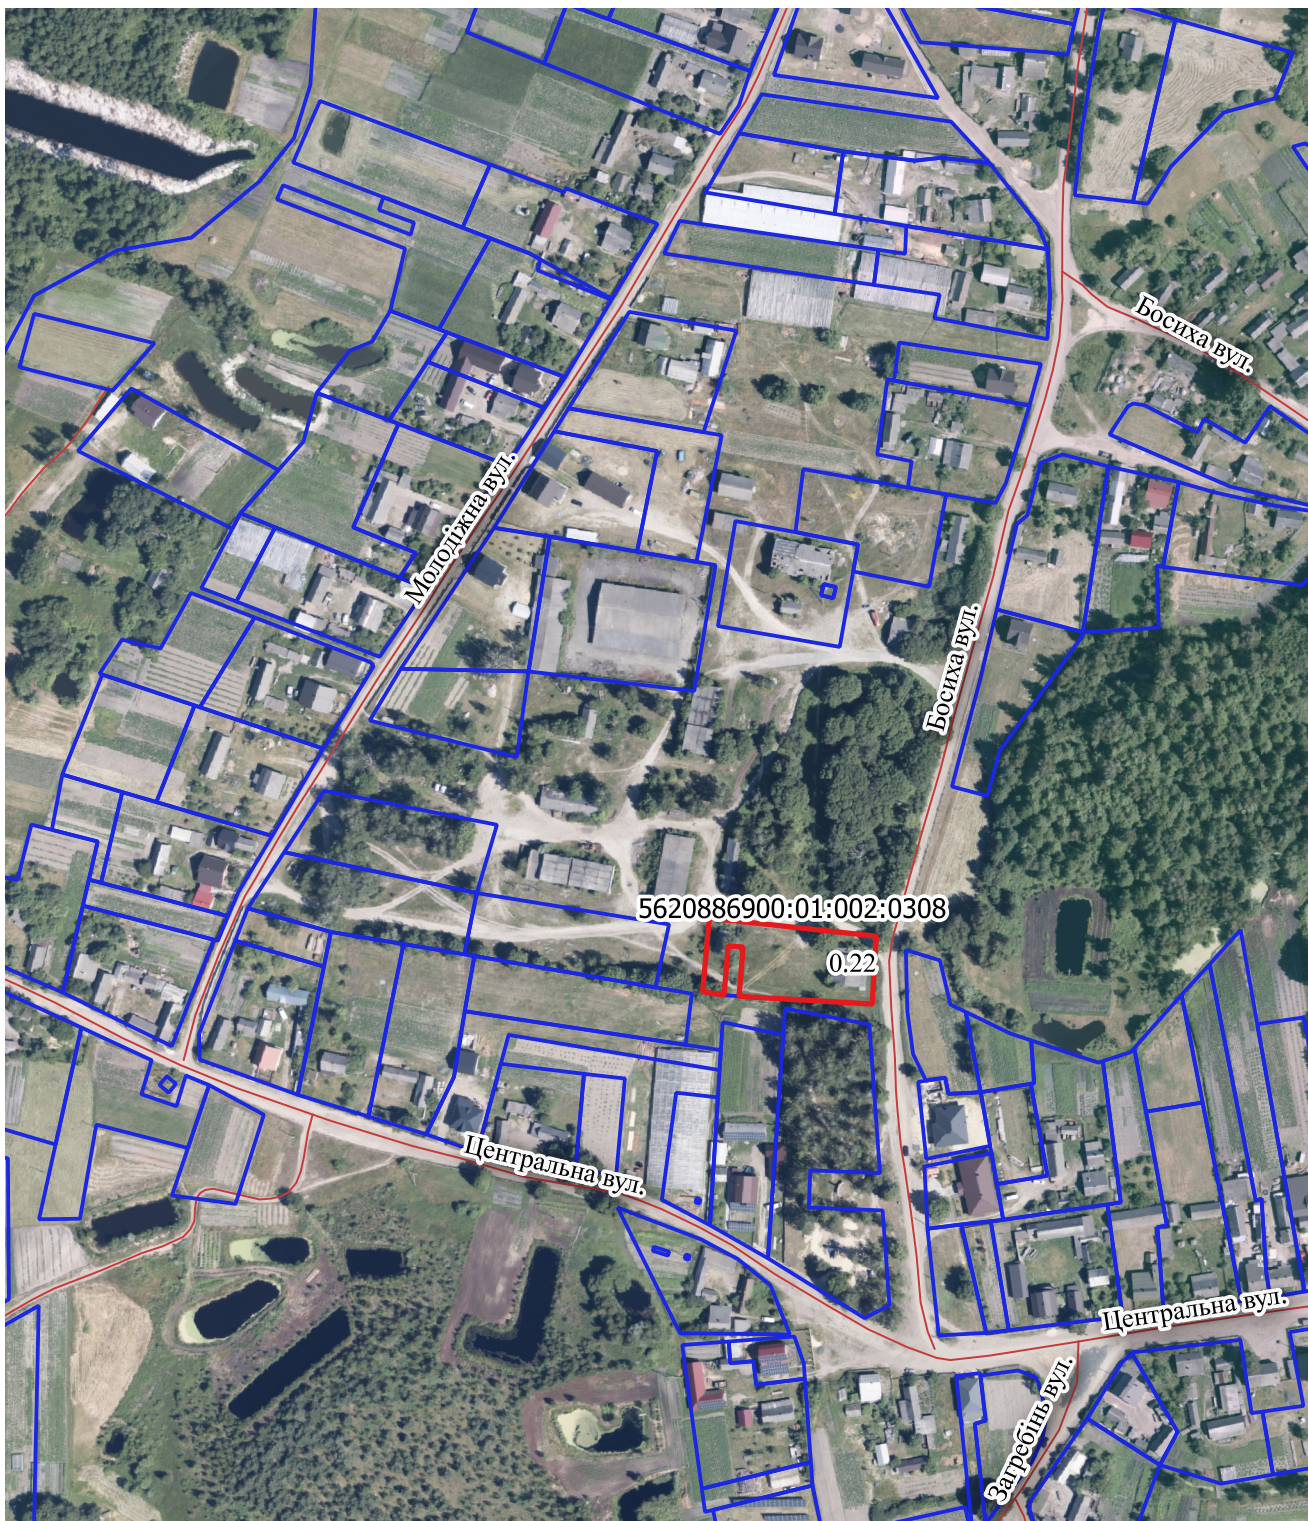

Викопіювання з ортофотоплану Вараської міської територіальної громади

Умовні позначення:

Відділ земельних ресурсів

-  - земельна ділянка, що розглядається
-  - земельні ділянки, зареєстровані в ДЗК