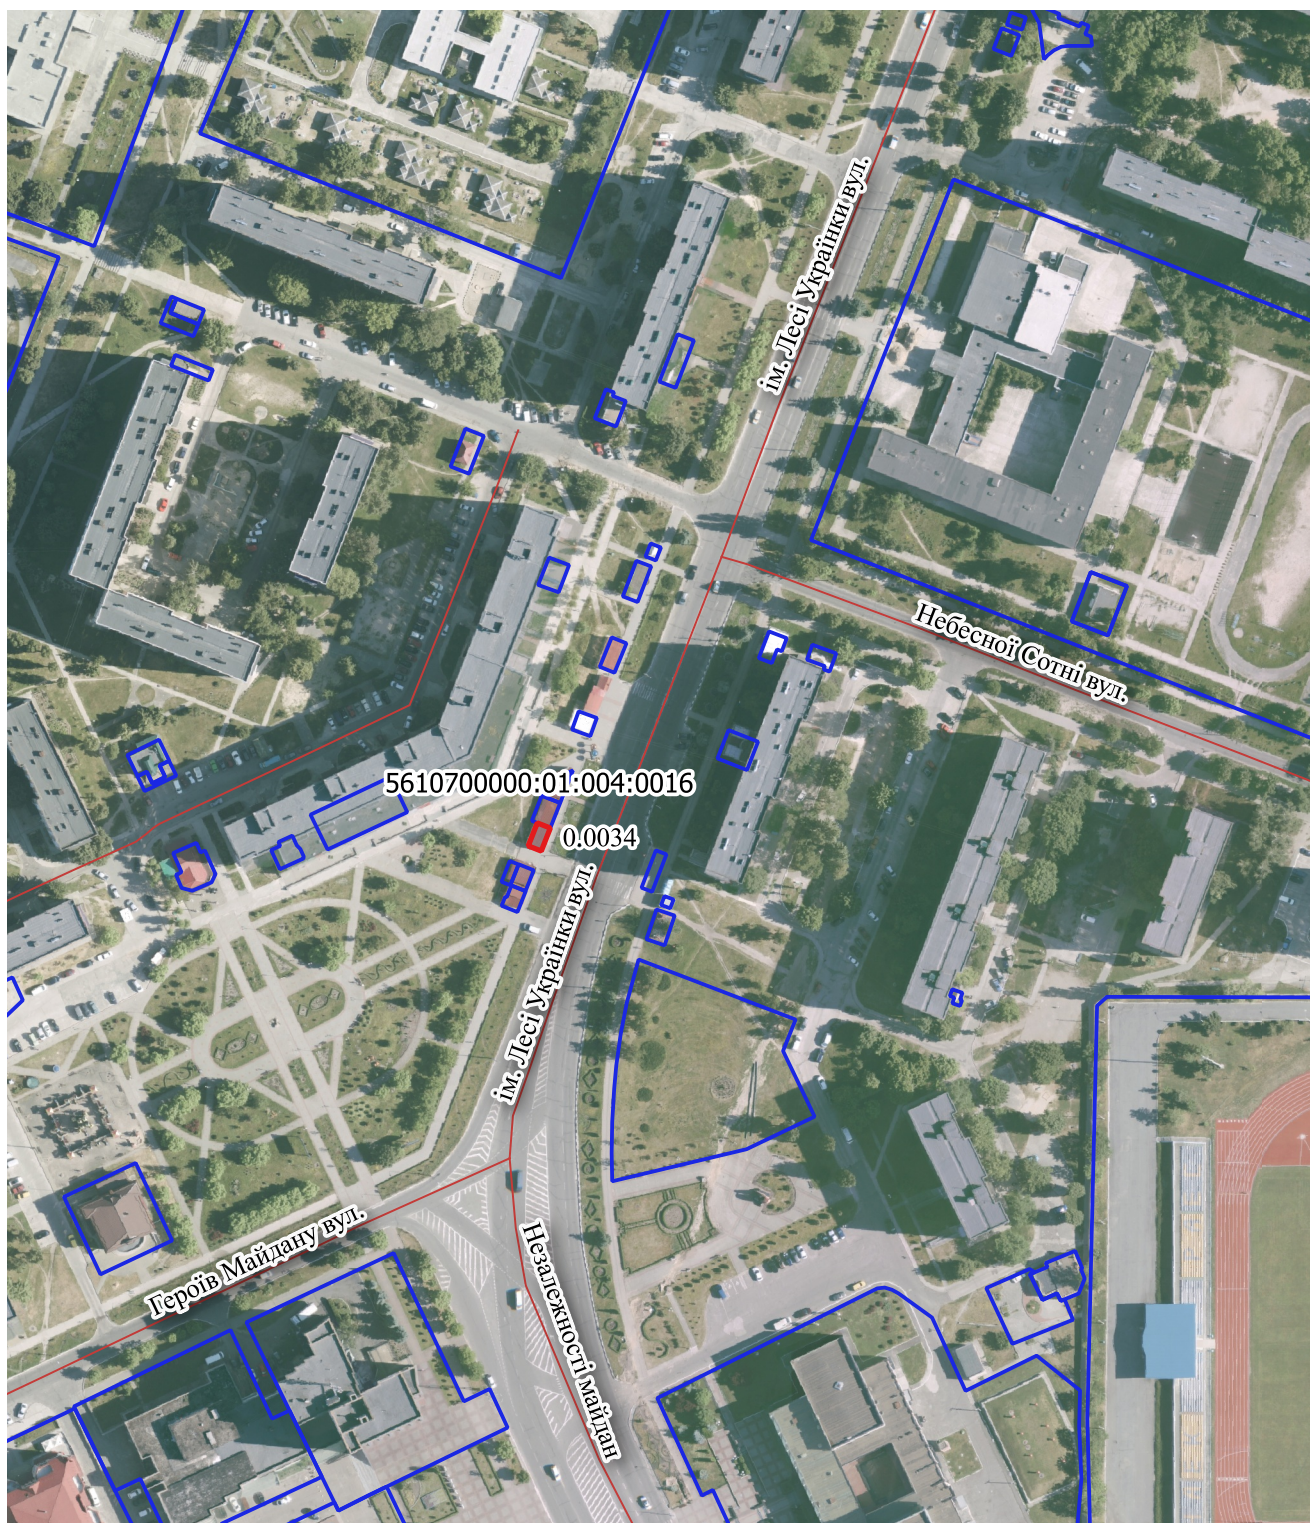

# Викопіювання з ортофотоплану Вараської міської територіальної громади

Умовні позначення:

Відділ земельних ресурсів

-  - земельна ділянка, що розглядається
-  - земельні ділянки, зареєстровані в ДЗК